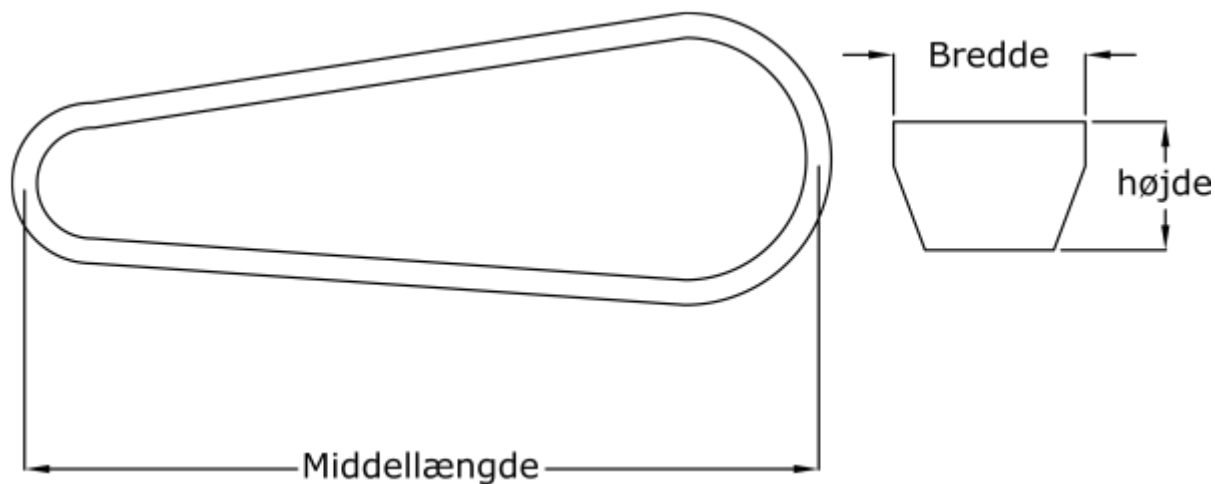

Varenummer: 601905300105
Beskrivelse: Gates kilerem Hi-power Dubl-V BB105

Mål

Bredde	= 17
Højde	= 10
Indvendig længde	= 2720
Middellængde	= 2740
Type	= BB105